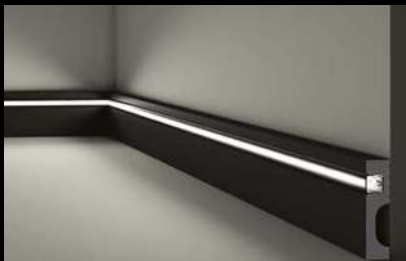

IL11 BLACK WALLSTYL®

80 x 20 x 2000 mm

ART. NR. 3049709
EAN 5412938988629

⊕ IL11