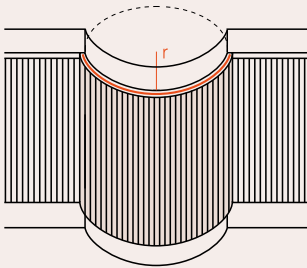

PT Os raios referem-se à utilização em paredes: passagem, porta, olho de boi, etc.

Profile	Min. Radius
Z10 FLEX	30 CM
Z13 FLEX	90 CM
Z1360 FLEX	60 CM
WD2 FLEX	100 CM
FD2S FLEX	140 CM

EN Check if the wall panel is suitable for use.
Radii pertain to the use in ceiling, wall and floor areas.