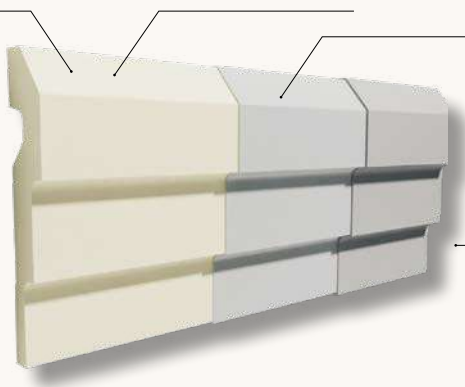

DOMOSTYL®

Inclined surface for water drainage
Surface inclinée pour l'écoulement de l'eau
Superficie inclinada para drenaje de agua
Superfície inclinada para drenagem de água

High density polyurethane
Polyuréthane haute densité
Poliuretano de alta densidad
Poliuretano de alta densidade

Plastic reinforcement
Renfort en PVC
Refuerzo de PVC
Reforço de PVC

Milled adhesive surfaces for better adhesion of the glue
Surfaces de collage fraisées pour une meilleure adhérence de la colle
Superficies adhesivas diseñadas para una mejor adherencia del pegamento
Superfícies adesivas fresadas para melhor aderência da cola

Structured acrylic primer
Couche de primaire acrylique structurée
Capa de imprimación acrílica
Primer acrílico estruturado