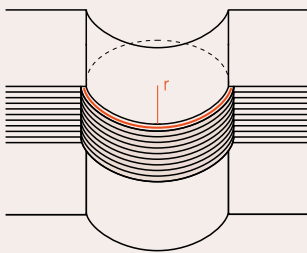

EN Check if the wall panel is suitable for use.
Radii pertain to the use in ceiling, wall and floor areas.

FR Vérifier si le panneau mural est adapté à l'utilisation.
Les rayons se rapportent à l'utilisation au niveau des plafonds, murs et planchers.

ES Compruebe si el panel de pared es adecuado para el uso.
Los radios indicados se refieren a una utilización en el área del techo, la pared o el suelo.

PT Verifique se o painel de parede é adequado para o uso.
Os raios referem-se à utilização em tectos, paredes e pavimentos.

Wall Panel	Min. Radius
Canelé S FLEX	20 CM
Canelé L FLEX	20 CM

Wall Panel	Min. Radius
Canelé S FLEX	20 CM
Canelé L FLEX	20 CM