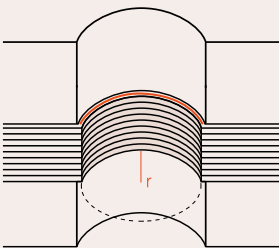

Wall Panel	Min. Radius
Canelé S FLEX	20 CM
Canelé L FLEX	20 CM