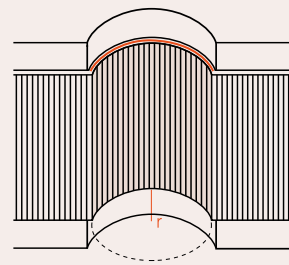

EN Check if the wall panel is suitable for use.
Radii pertain to the use in ceiling, wall and floor areas.

FR Vérifier si le panneau mural est adapté à l'utilisation.
Les rayons se rapportent à l'utilisation au niveau des plafonds, murs et planchers.

ES Compruebe si el panel de pared es adecuado para el uso.
Los radios indicados se refieren a una utilización en el área del techo, la pared o el suelo.

PT Verifique se o painel de parede é adequado para o uso.
Os raios referem-se à utilização em tectos, paredes e pavimentos.

Wall Panel	Min. Radius
Canelé S FLEX	20 CM
Canelé L FLEX	20 CM

Wall Panel	Min. Radius
Canelé S FLEX	20 CM
Canelé L FLEX	20 CM