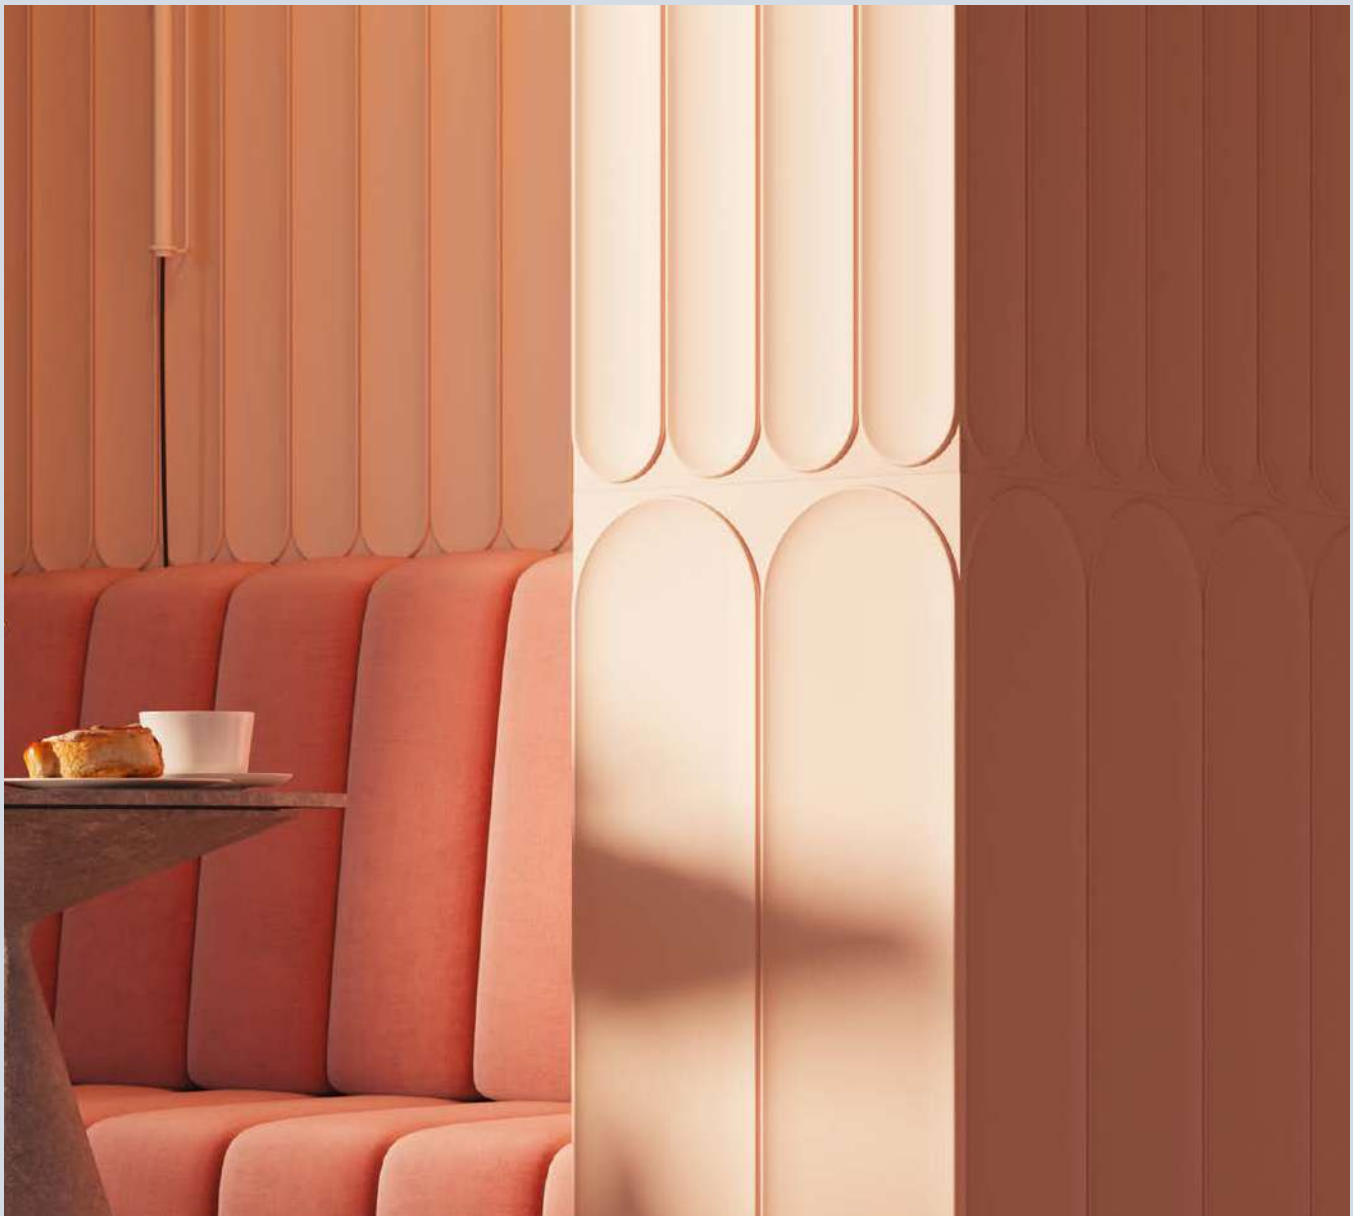

380 x 950 x 14,5 mm

ART.NR. 3053279
EAN 5412938990646

Design Bertrand Lejoly

⊕ FL11, WL10, WL13

1

2

3

4