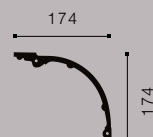

Z41 ARSTYL®

174 x 174 x 2000 mm

ART.NR. 3000639
EAN 5412938523936

⊕ Z40, Z42

Z42 ARSTYL®

174 x 174 x 2000 mm

ART.NR. 3000640
EAN 5412938523943

FOR 2X2 CORNERS ⊕ Z40, Z41