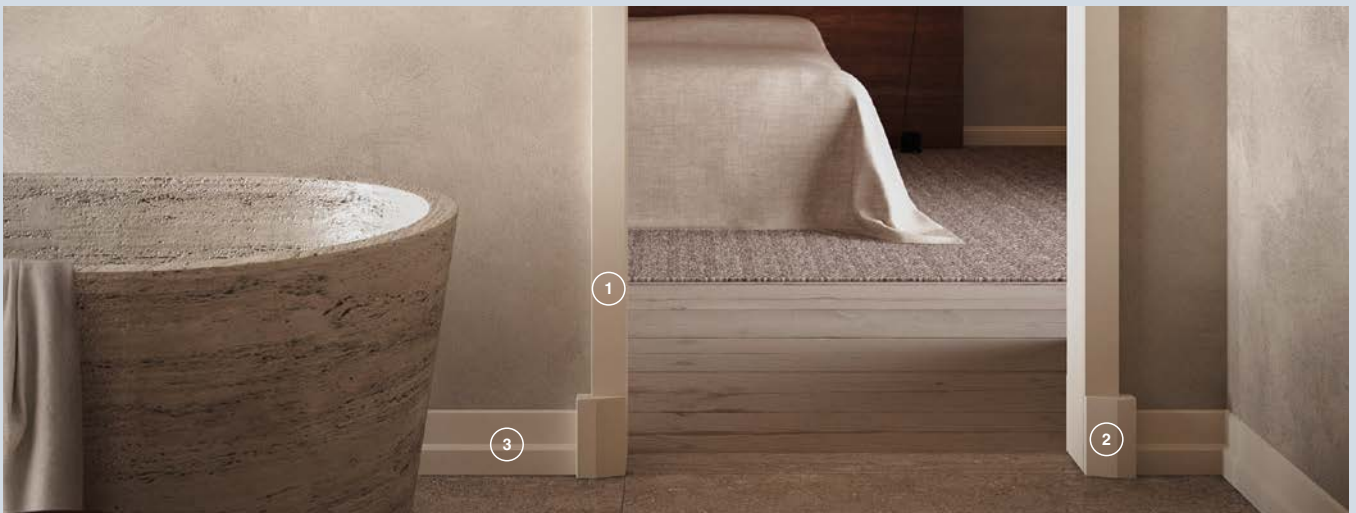

1 WD2-2200

2 WB2

3 WB3