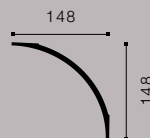

128 x 128 x 2000 mm

ART.NR. 3000610
EAN 5412938523677

Z11 ARSTYL®

148 x 69 x 2000 mm

ART.NR. 3000616
EAN 5412938534338

AD24 ARSTYL®

148 x 148 x 2000 mm

ART.NR. 3041265
EAN 5412938970082